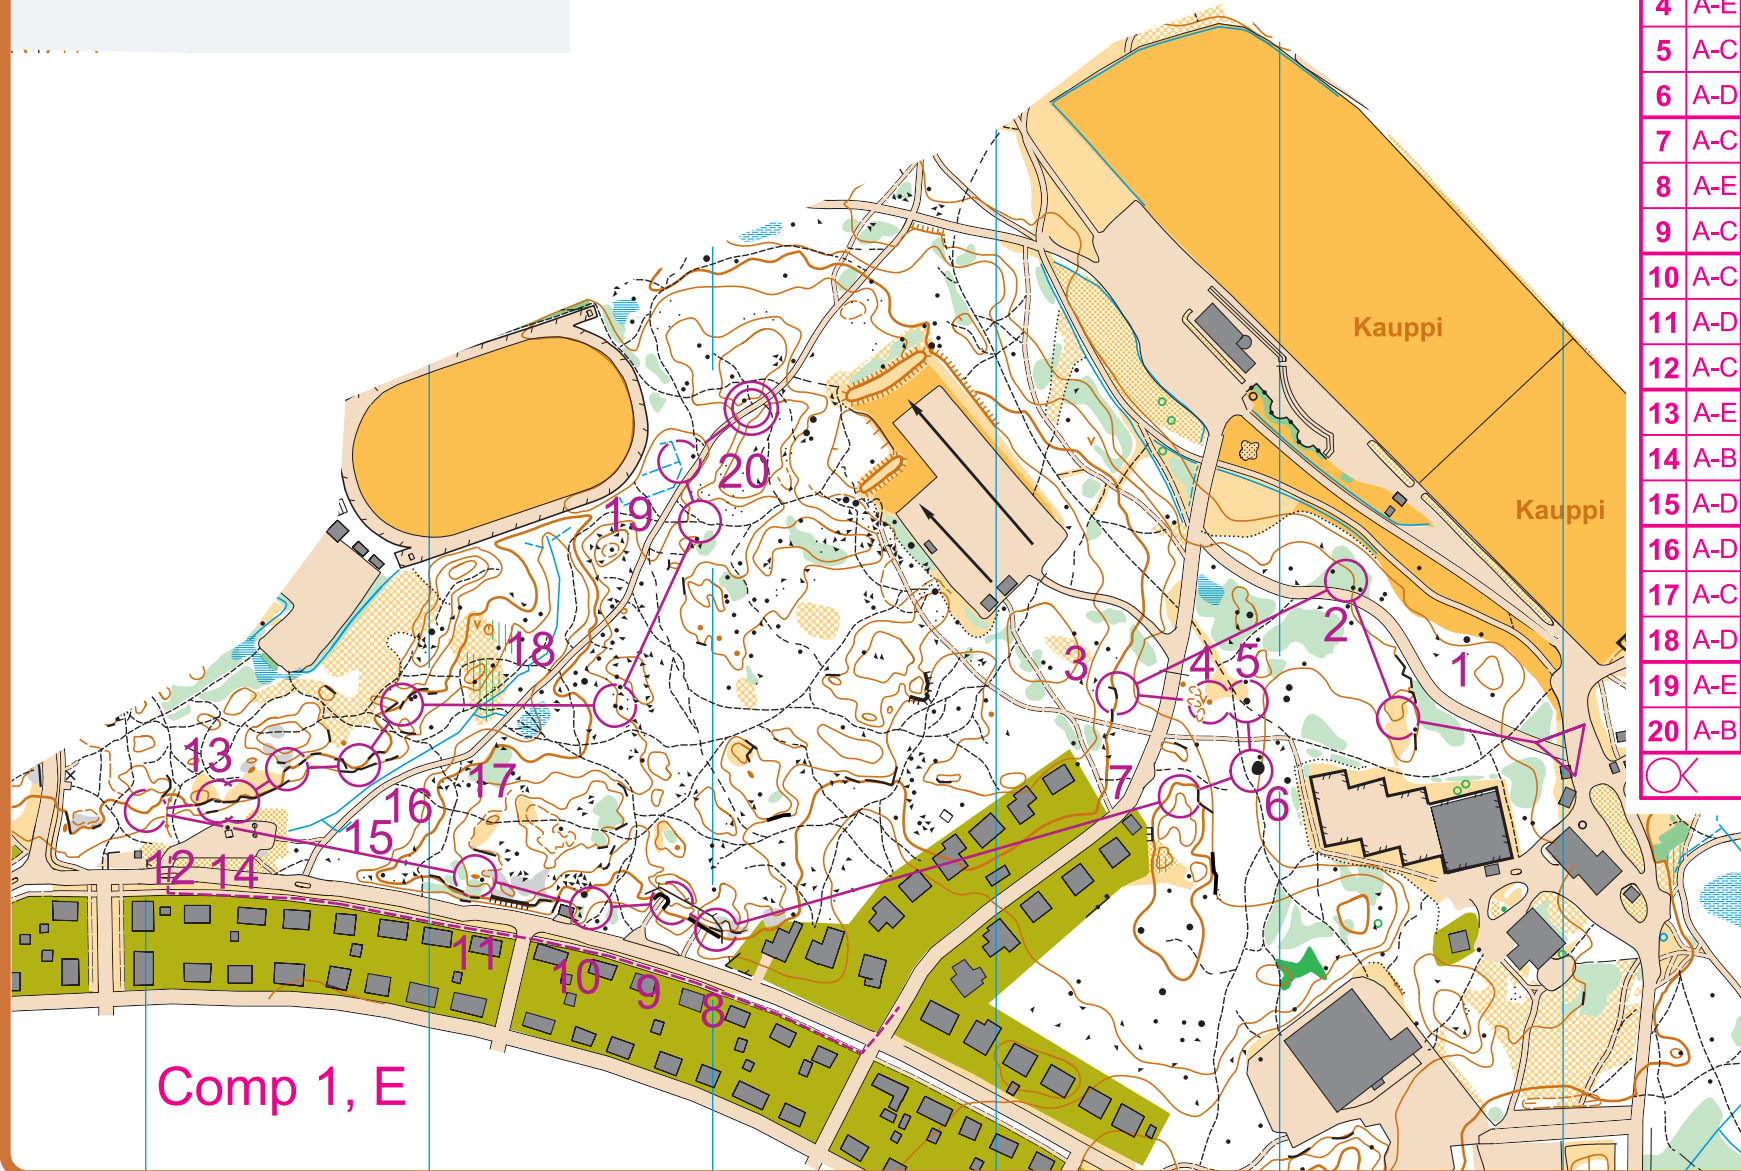

# Kauppi

1:4000 / 2,5m

## 2nd FinSpringTrailO Kauppi, Tampere, Finland 29-30.5.2010

Comp 1, E	1,6 km				
▷		/ / y	┌		
1 A-D	○		○		
2 A-B	↗ ▲ ▲		≡		
3 A-C	↑ ≡		○	←	
4 A-E	•			→	
5 A-C	↓ ▲		○	↗	
6 A-D	↓ ▲		○	↘	
7 A-C	○		○		
8 A-E	≡ ≡		┌		
9 A-C	≡				
10 A-C	▲ ▲		≡		
11 A-D	•				
12 A-C	≡		○		
13 A-E	≡ ≡			↑	
14 A-B	≡		┌		
15 A-D	≡				
16 A-D	≡		○		
17 A-C	≡		┌		
18 A-D	← ▲		○		
19 A-E	/ / y				
20 A-B	≡ ≡ y				
○	50 m	○			

Max time  
110 min