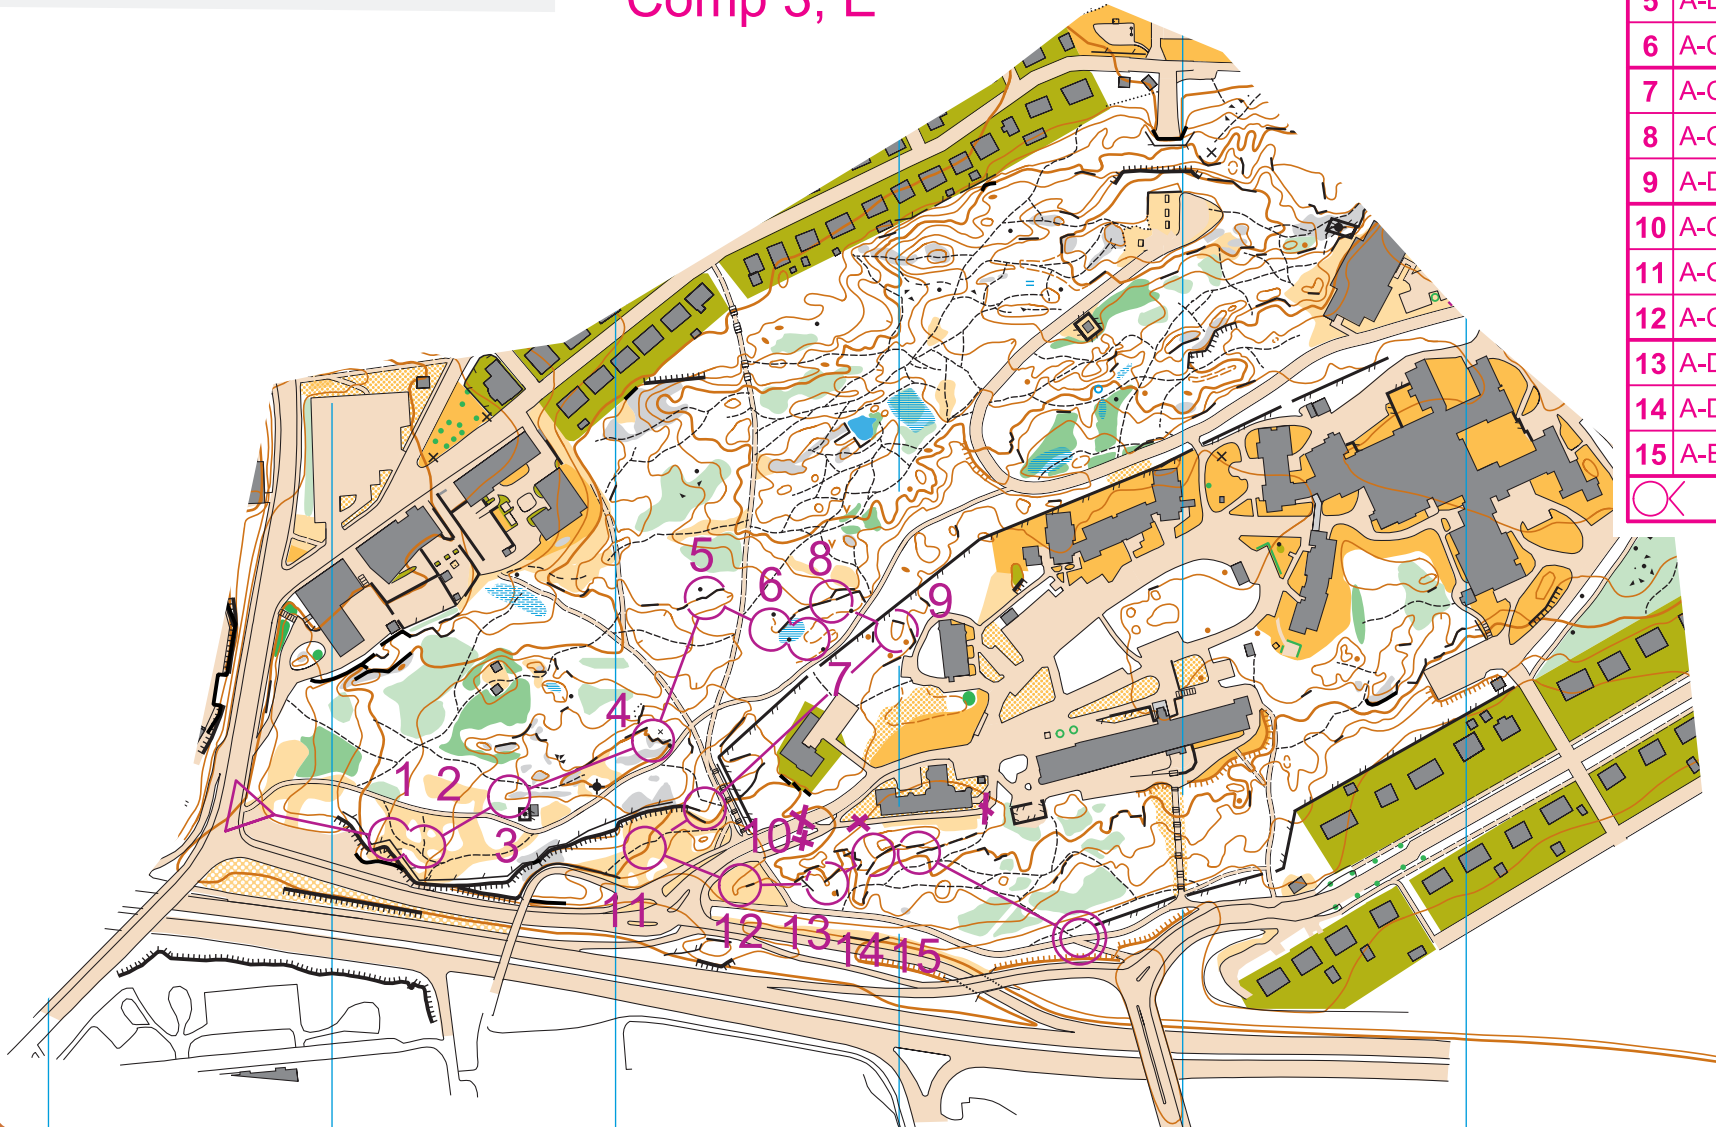

Kauppi

1:4000 / 2,5m

2nd FinSpringTrailO Kauppi, Tampere, Finland 29-30.5.2010

Comp 3, E

Comp 3, E		1,0 km			
▷		/	/	y	
1	A-C	↗			↖
2	A-D	↖	↖		⊥
3	A-D	↘			○
4	A-C	↘	↘		↖
5	A-D	↘			↘
6	A-C	↘			○
7	A-C	↘			○
8	A-C	↖	↘		⊥
9	A-D	○			↘
10	A-C	↘			
11	A-C	↘			
12	A-C	↘			○
13	A-D	↘			
14	A-D	○			○
15	A-B	↘	↘		○

○ 100 m ○

Max time
80 min