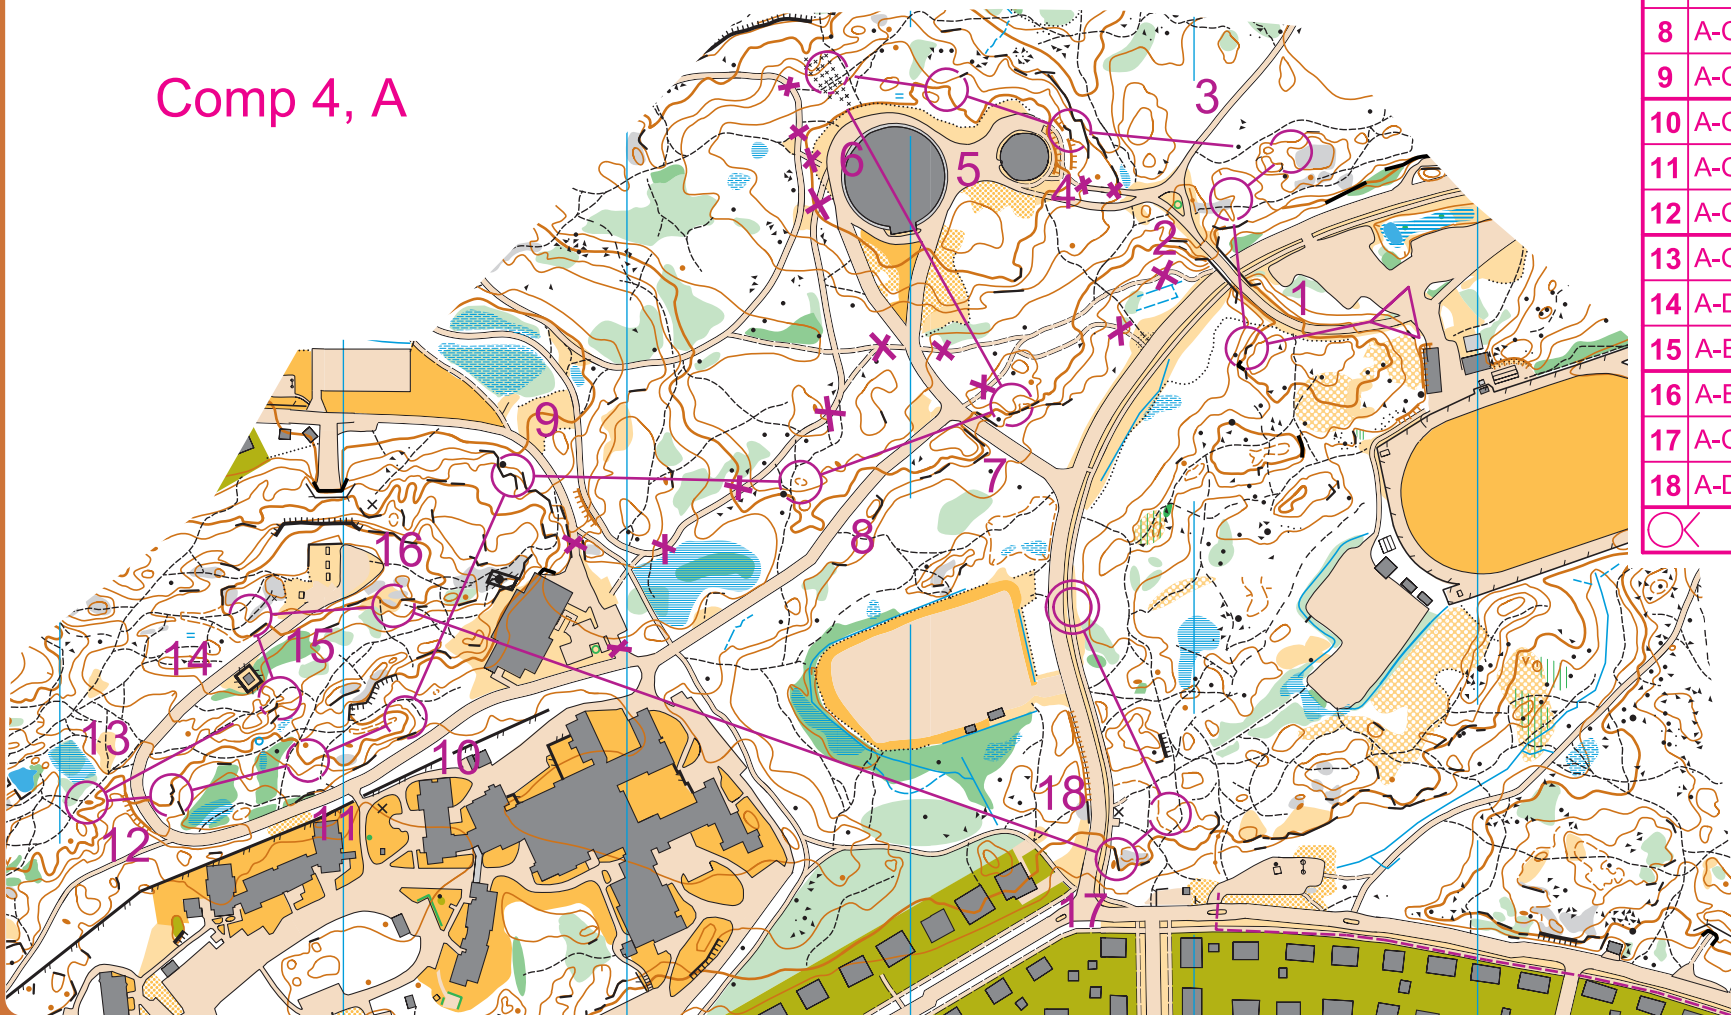

Kauppi

1:4000 / 2,5m

2nd FinSpringTrailO Kauppi, Tampere, Finland 29-30.5.2010

Comp 4, A

Comp 4, A		2,8 km			
▷		/			
1	A-D ↗	E			⊙
2	A-D ↑	E			
3	A-C	E			⊙
4	A-D →	E			⊙
5	A-C	E			
6	A-E	X			⊙
7	A-E	E			⊙
8	A-C	O			
9	A-C ↗	E			⊙
10	A-C	E			⊙
11	A-C	E			⊙
12	A-C ↗	E E			⊙
13	A-C	•			⊙
14	A-D ↘	E			
15	A-E	E			
16	A-E	E			⊙
17	A-C	E			
18	A-D	E			
		120 m			

Max time
150 min