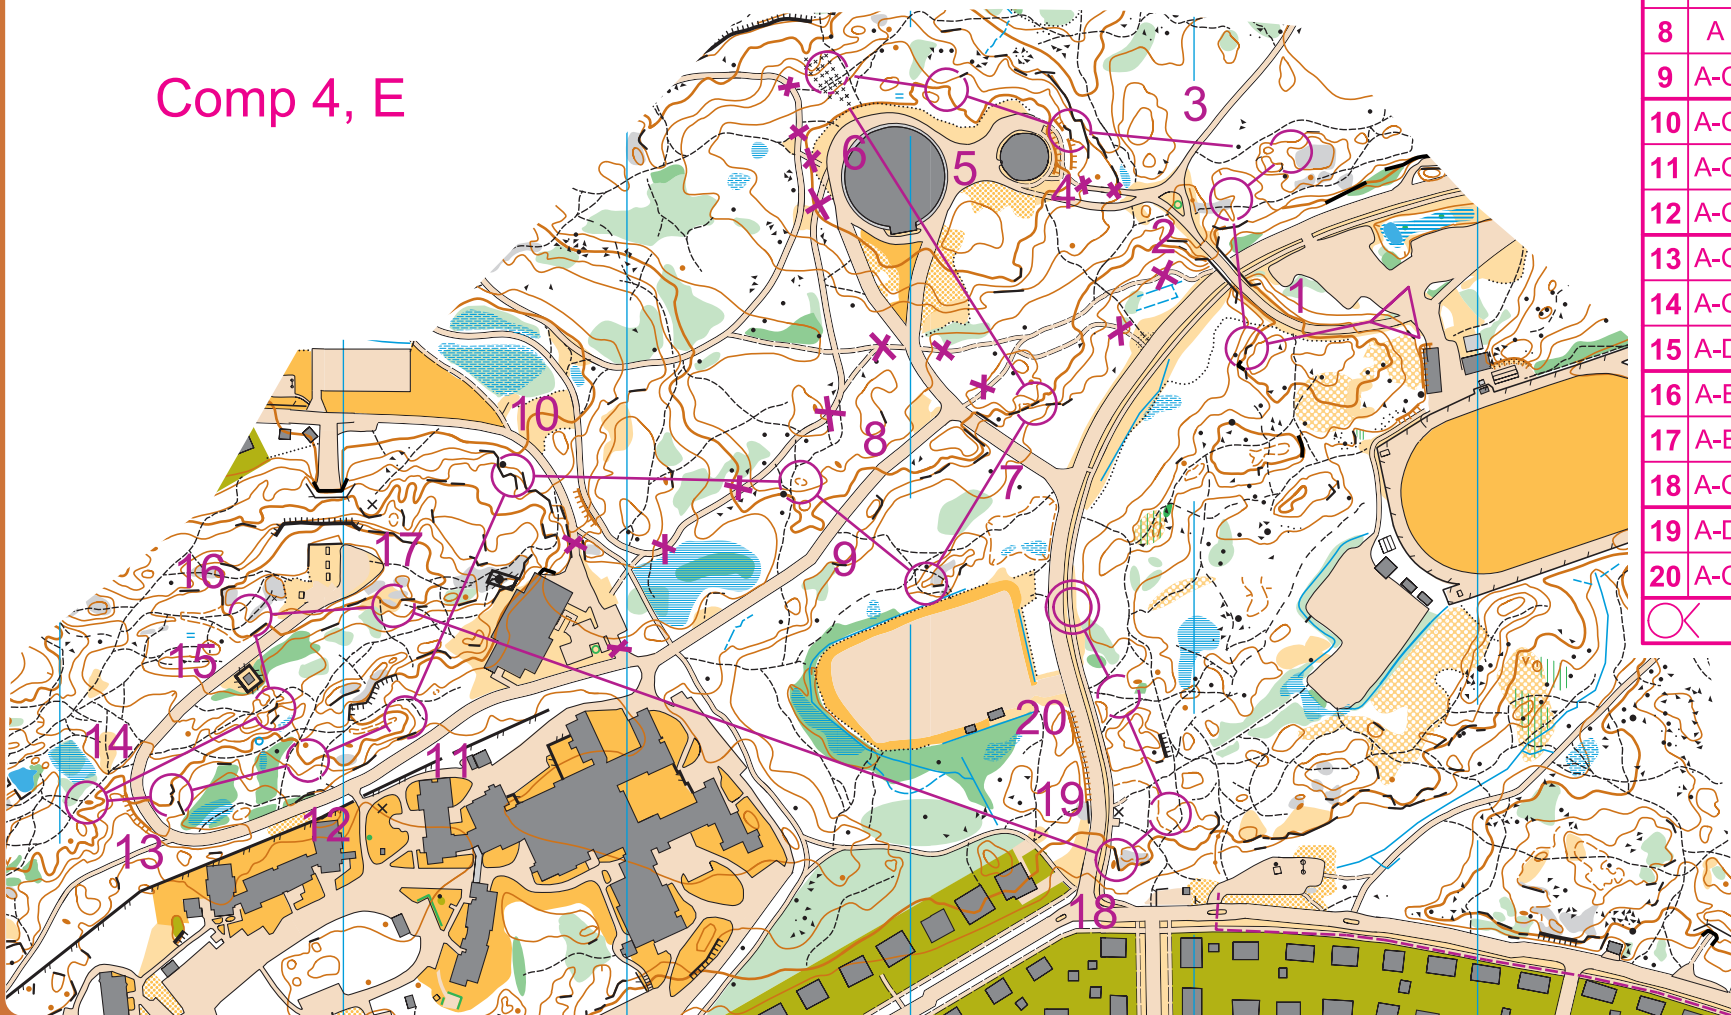

Kauppi

1:4000 / 2,5m

2nd FinSpringTrailO Kauppi, Tampere, Finland 29-30.5.2010

Comp 4, E

Comp 4, E		2,8 km			
▷		/			
1	A-D ↗	E		⊙	
2	A-D ↑	E			
3	A-C	E		⊙	
4	A-D ⇨	E		⊙	
5	A-C	E			
6	A-E	X		⊙	
7	A-E		E		
8	A	E			
9	A-C	○			
10	A-C ↗	E		⊙	
11	A-C	E		⊙	
12	A-C	E		⊙	
13	A-C ↗	E	E	·	
14	A-C	•		⊙	
15	A-D ⇨	E		⊙	
16	A-E	E			
17	A-E	E		⊙	
18	A-C	E		⊙	
19	A-D	E			
20	A-C	○	○	·	
		50 m			

Max time
150 min